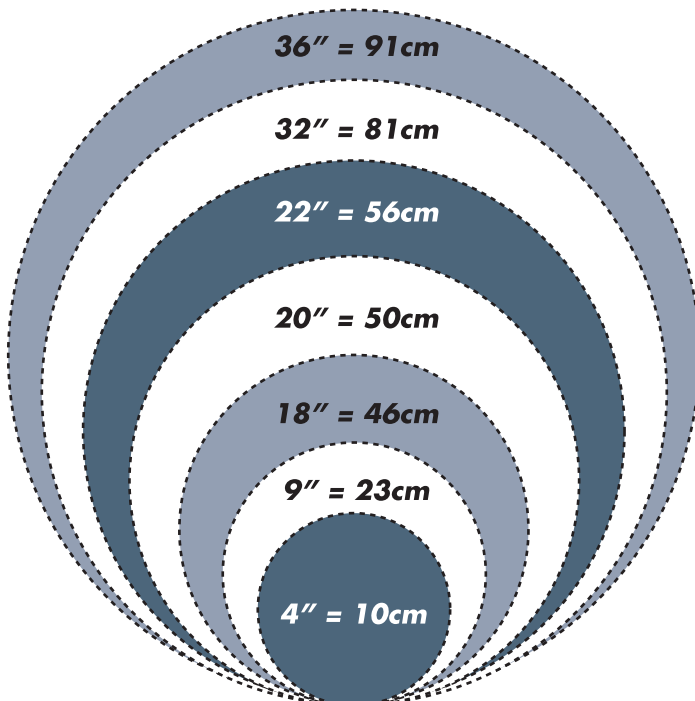

Tamaños de los Globos ConverGram

Equivalencias de pulgadas en centímetros aproximadamente

Fall & Winter 2026