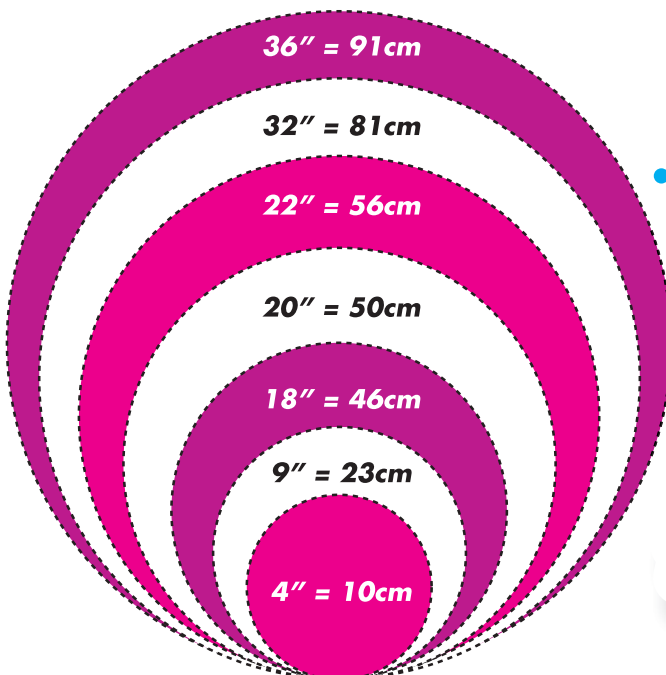

ACCESORIOS:

Contrapesos.....	32-33
Selladoras.....	34
Exhibidores	35
Balloon Time	36

Íconos & Medidas

Diagrama del Producto

Íconos descriptivos

- NUEVO** Nuevo Producto.
- Material Holográfico.**
- GB** Material GelliBean.
- SL** Material Satin Luxe.
- Material Iridiscente.**
- Material Transparente.**
- Promo Premium**
- INFLABLE CON AIRE** Inflable con aire.

Tamaños

Equivalencias de pulgadas en centímetros aproximadamente.

Amor & Amistad

www.convergram.com

La Línea de Globo Metálico más Grande del Mundo

Lola Bunny Me Gustas
18" V25501-18 S60

Piolín Te Amo Clásico
18" V25502-18 S60