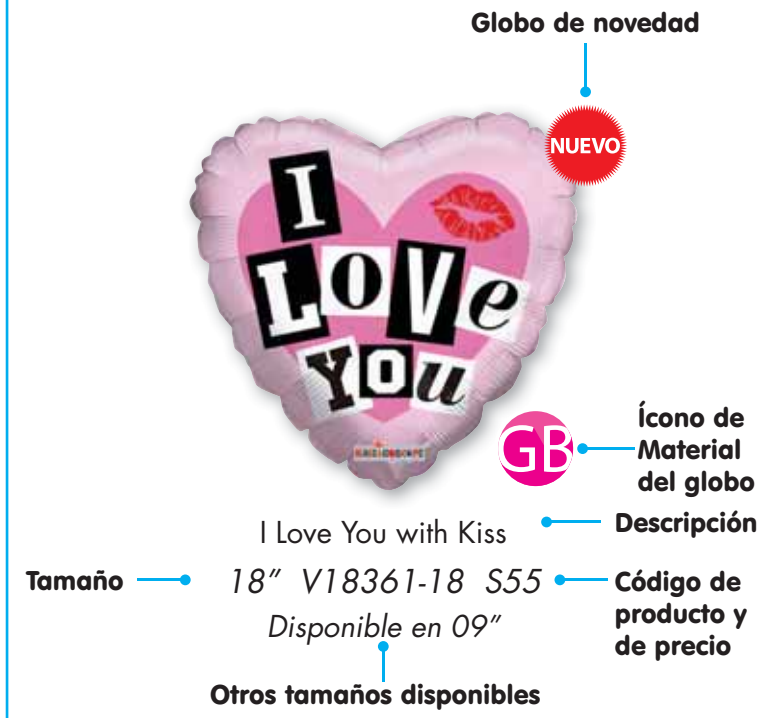

Diagrama del Producto